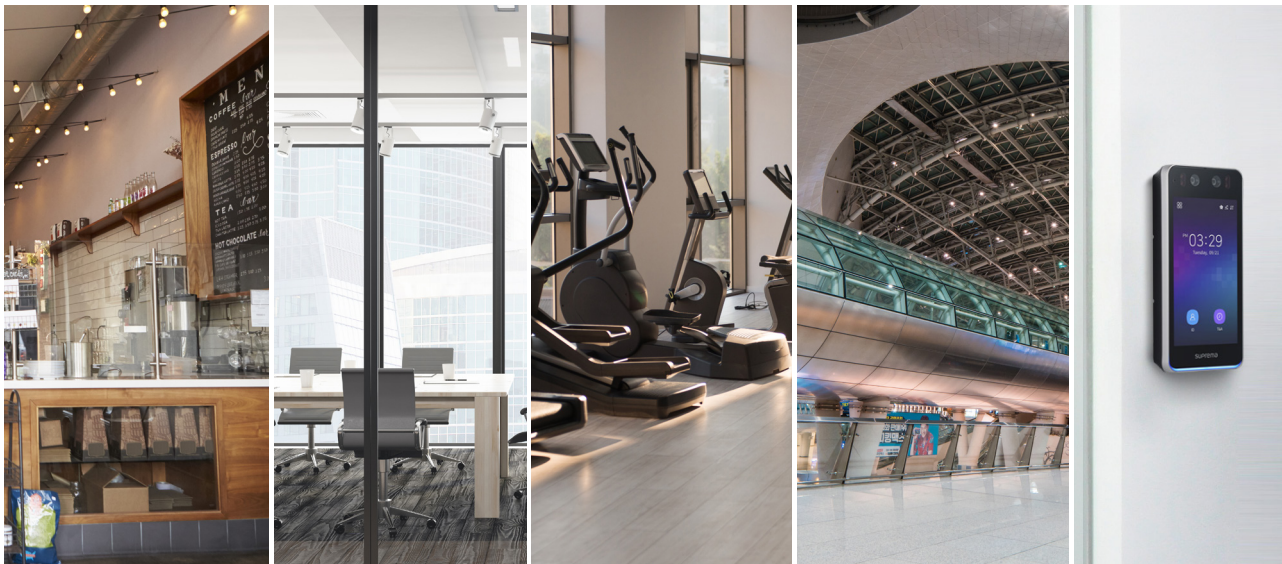

## Perfecto para Cualquier Puerta o Negocio

BioStation 3 es fácil de instalar y escalar en cualquier entorno, desde oficinas pequeñas hasta edificios empresariales masivos. Cuenta con una reducción de tamaño del 47% en comparación con la anterior terminal de reconocimiento facial más vendida de Suprema, FaceStation F2.